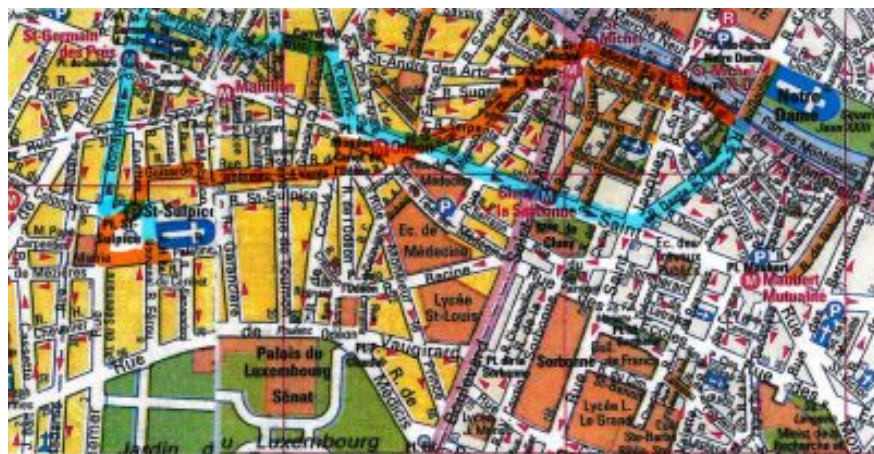

Parcours de la procession : boucle Saint-Sulpice -> Notre-Dame -> Saint-Sulpice (validé par la préfecture de police)

Aller : rue Saint-Sulpice, rue Bonaparte, passage devant l'église Saint-Germain-des-Prés, rue de l'Abbaye, rue de Bourbon-le-Château, rue de Buci, rue de l'Ancienne-Comédie, boulevard Saint-Germain, rue Dante, rue du Fouarre, rue Lagrange, cathédrale Notre-Dame.

Retour : quai de Montebello, quai Saint-Michel, place Saint-Michel, place Saint-André-des-Arts, rue Danton, boulevard Saint-Germain (contre-allée), Carrefour de l'Odéon, rue de Condé, rue des Quatre-Vents, rue Lobineau, rue Mabillon, rue Guisarde, rue des Canettes, rue Saint-Sulpice, rue Bonaparte, rue Saint-Sulpice, parvis de l'église Saint-Sulpice

Plan du parcours (cliquer sur l'image ci-dessous)

● trajet aller : rue St-Sulpice, rue Bonaparte, rue de l'Abbaye, rue de Bourbon-le-Château, rue de Buci, rue de l'Ancienne-Comédie, bd St-Germain, rue Dante, rue Lagrange, rue du Fouarre, cathédrale Notre-Dame.

● trajet retour : quai de Montebello, quai St-Michel, place St-Michel, place St-André-des-Arts, rue Danton, bd St-Germain contre-allée, carrefour de l'Odéon, rue de Condé, rue des Quatre-Vents, rue Lobineau, rue Guisarde, rue des Canettes, rue St-Sulpice, rue Bonaparte, rue St-Sulpice, parvis de l'église Saint-Sulpice